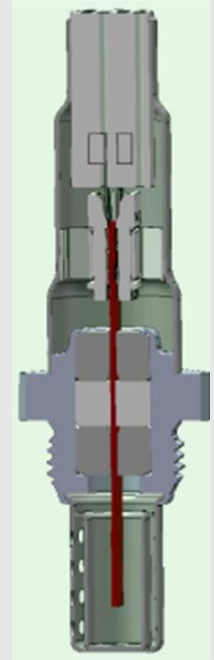

DYNConnect

NO_x Sensor

Anwendungsgebiete

CPK Automotive GmbH & Co. KG
Gildenstr. 4c
48157 Münster (Germany)

info@cpk-automotive.com
www.cpk-automotive.com