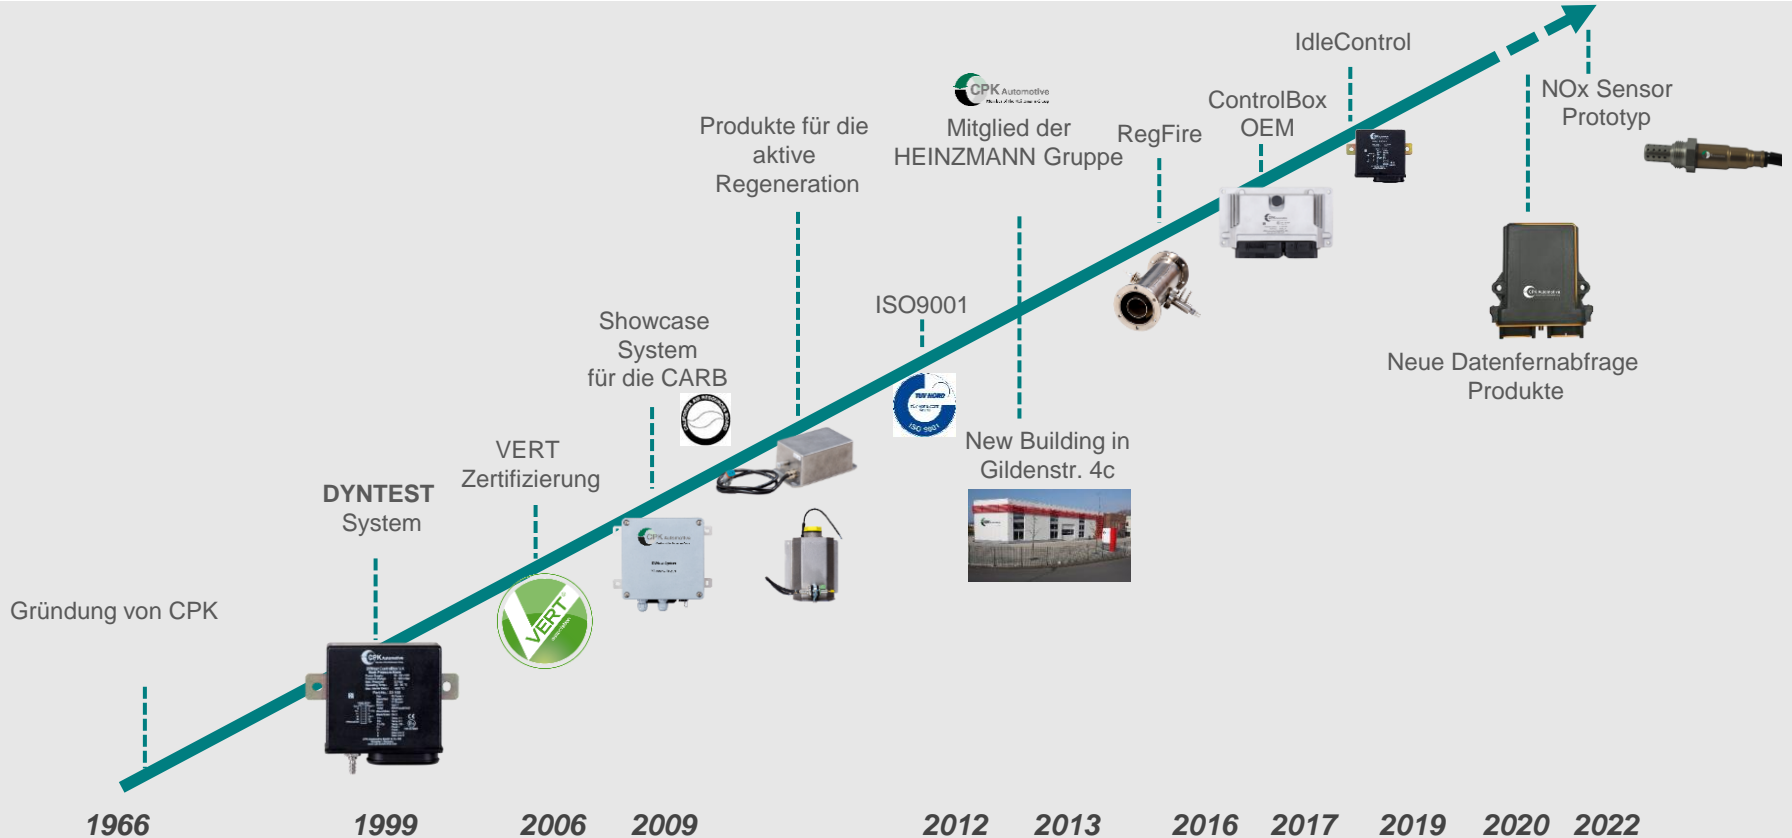

CPK Automotive
Systeme für eine saubere Zukunft

CPK

- Unternehmen
- Geschichte
- Produktpalette

CPK: Mitglied der Heinzmann Group

Duel Fuel Engines

Gas Engines

Diesel Engines

Hauptsitz Schönau
Germany

Engine & Turbine
Management

Electric
Drives

Synchronous/DC/
Fahrrad Antriebe

Systems Solutions

1897
Gegründet

65 Mio.
Umsatz

400 Mitarbeiter
weltweit

40 Länder
Subsidiaries/Agents

DYNConnect

NO_x Sensor

Anwendungsgebiete

CPK Automotive GmbH & Co. KG
Gildenstr. 4c
48157 Münster (Germany)

info@cpk-automotive.com
www.cpk-automotive.com