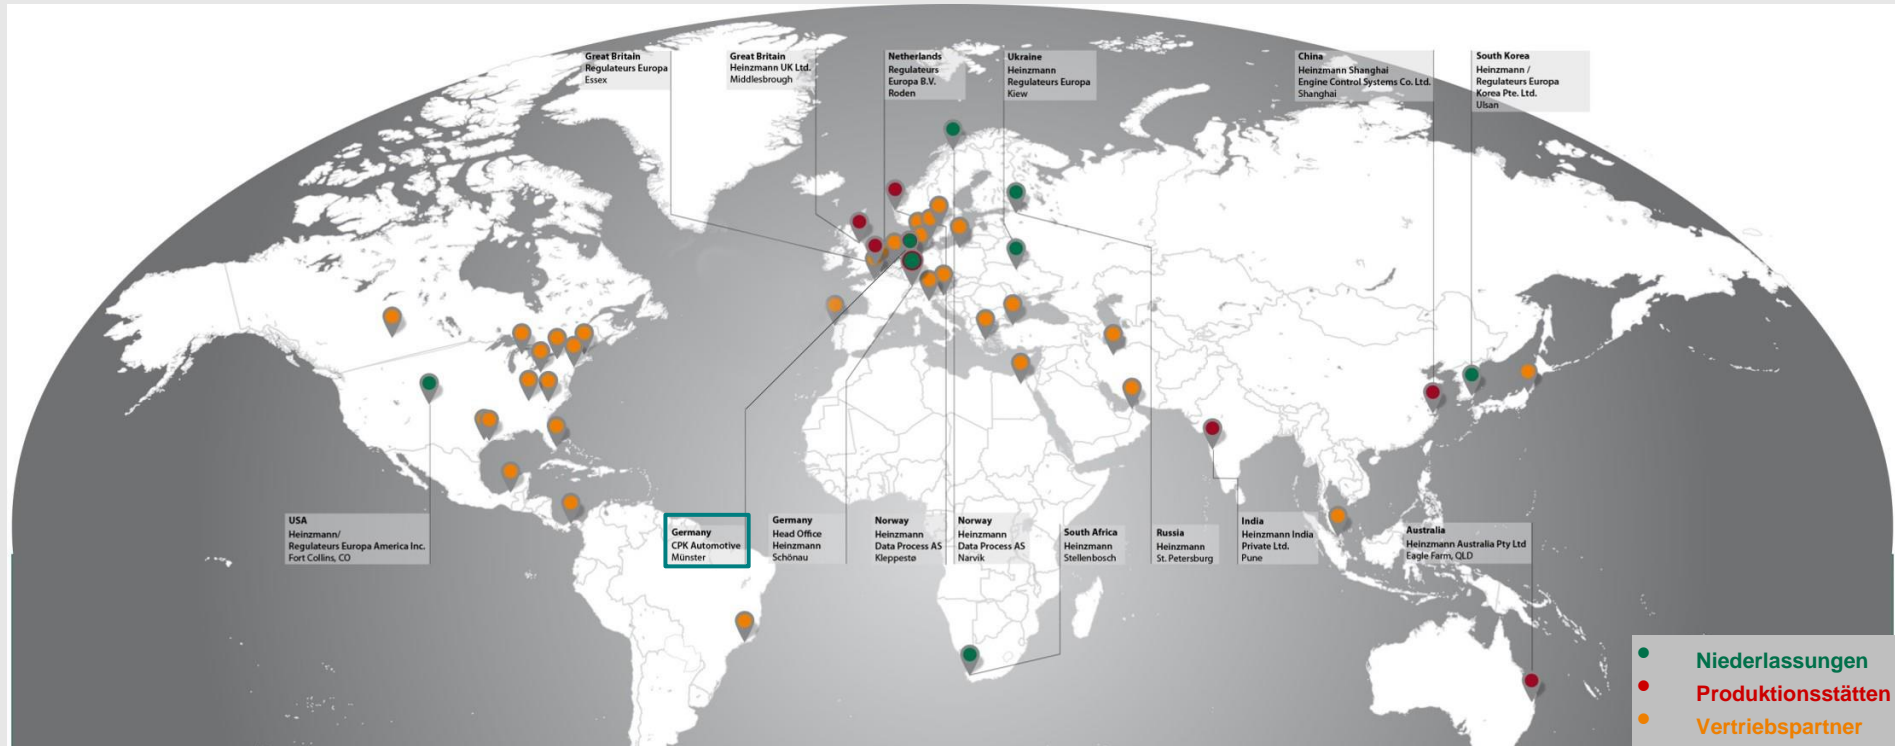

CPK Automotive
Systeme für eine saubere Zukunft

CPK

- Unternehmen
- Geschichte
- Produktpalette

CPK: Mitglied der Heinzmann Group

Duel Fuel Engines

Gas Engines

Diesel Engines

Hauptsitz Schönau
Germany

Engine & Turbine
Management

Electric
Drives

Synchronous/DC/
Fahrrad Antriebe

Systems Solutions

1897
Gegründet

65 Mio.
Umsatz

400 Mitarbeiter
weltweit

40 Länder
Subsidiaries/Agents