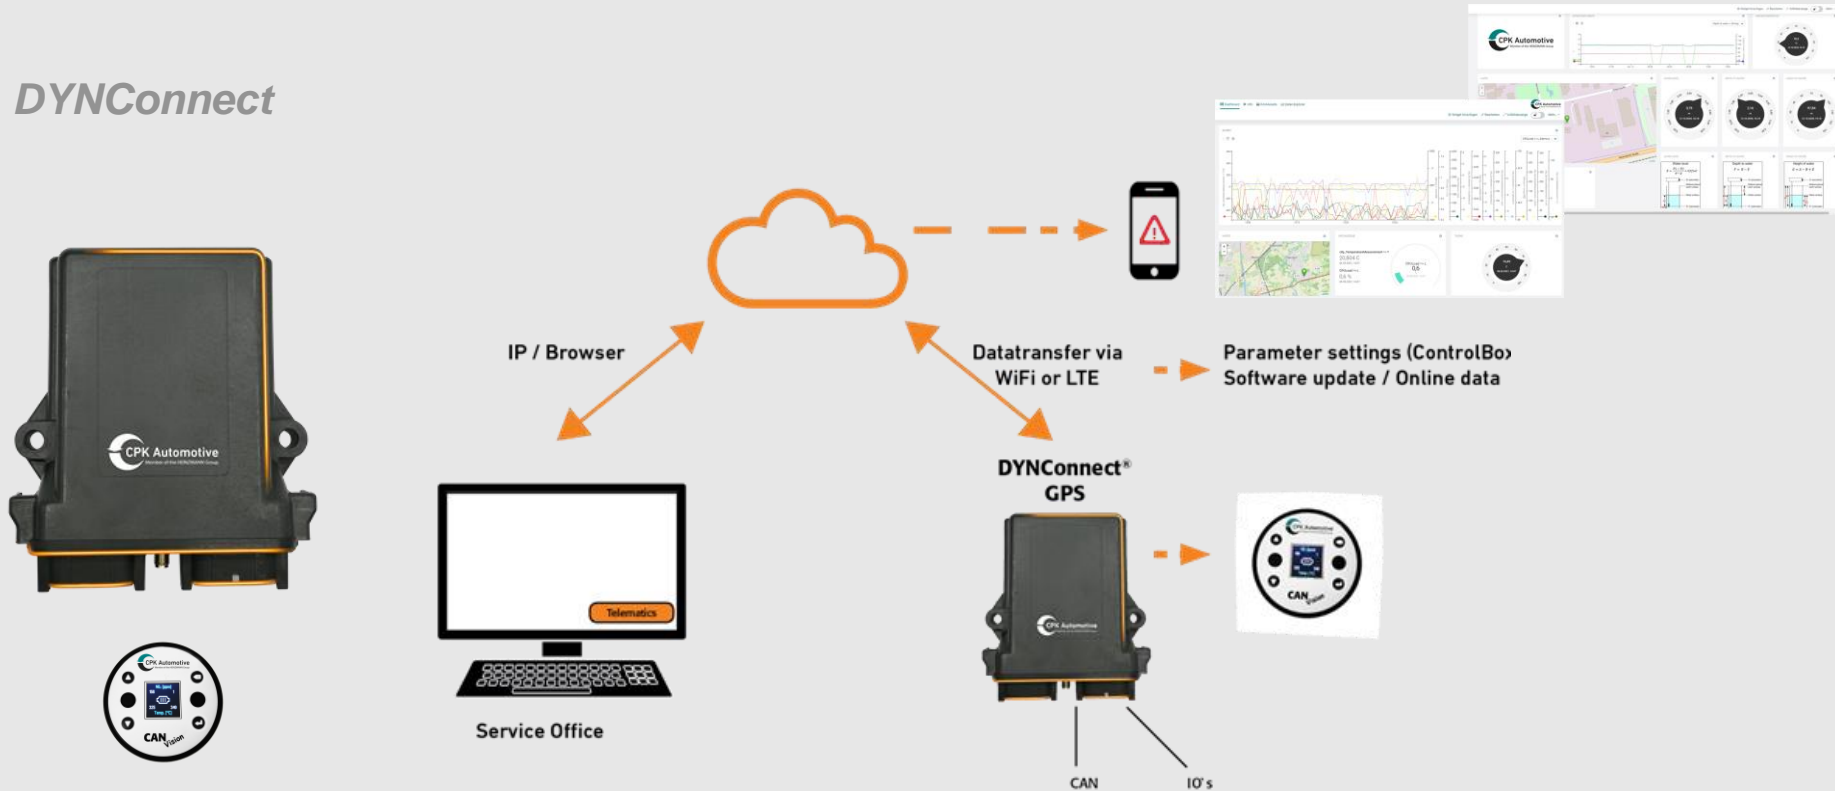

Engine & Turbine
Management

Electric
Drives

Synchronous/DC/
Fahrrad Antriebe

Systems Solutions

1897
Gegründet

65 Mio.
Umsatz

400 Mitarbeiter
weltweit

40 Länder
Subsidiaries/Agents

DYNConnect

NO_x Sensor

Anwendungsgebiete

CPK Automotive GmbH & Co. KG
Gildenstr. 4c
48157 Münster (Germany)

info@cpk-automotive.com
www.cpk-automotive.com